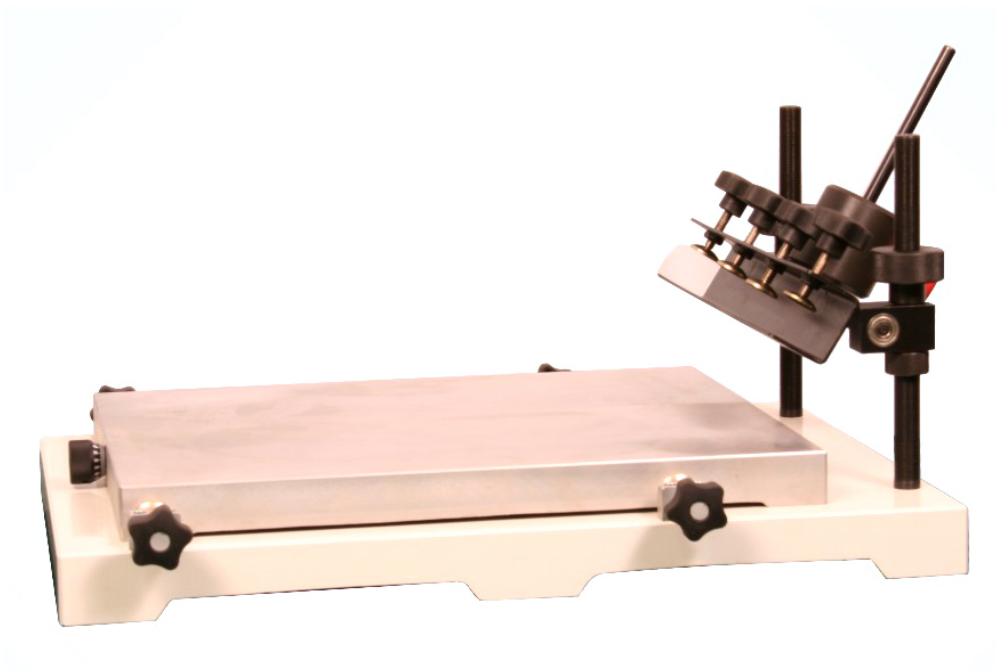

## SF320H

Screentryckmaskin för plana ytor.

För ytterligare information kontakta KE LEVIN

Teknisk specifikation – SF320H	
Max tryckyta	360 × 450 mm
Max objekthöjd (plan)	90 mm
Effekt	110 / 220V 60W
Storlek	590 × 490 × 330 mm