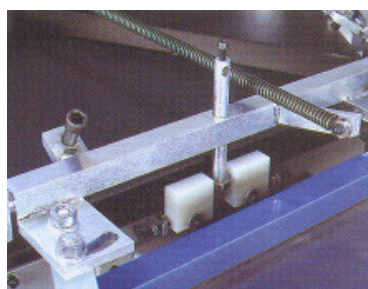

DERI TEXTILSCREENKARUSELL

DERI 6/6 Färgs Textiltryckkarusell med sidofästen för screenramar.

DERI 6/6 har en robust konstruktion och stabilitet som borgar för en hög noggrannhet vid passtryck. Tryckstation med fjäderupphängd ramhållardel, väl balanserad för bekväm hantering vid tryckning. Levereras med 6 st paletter format 32 x 60 cm samt 6 st paletter i format 40 x 65 cm. DERI finns att tillgå i 4, 6 och 8 färgs utföranden

Teknisk specifikation – ST-72H	
Max Antal Tryckstationer	6
Antal Paletter	6
Max Tryckformat	440 x 640 mm
Max Ramformat	600 x 800 mm
Diameter På Maskinen	2300 – 2800 mm
Höjd	1100 mm
Vikt	Ca 140 kg