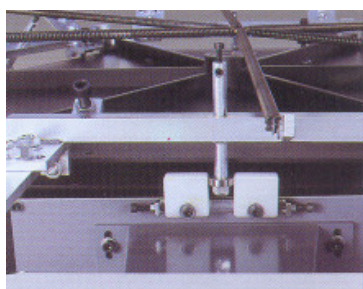

DERI TEXTILSCREENKARUSELL

DERI 6/6 Färgs Textiltryckkarusell med sidofästen för screenramar.

DERI 6/6 har en robust konstruktion och stabilitet som borgar för en hög noggrannhet vid passtryck. Tryckstation med fjäderupphängd ramhållardel, väl balanserad för bekväm hantering vid tryckning. Levereras med 6 st paletter format 32 x 60 cm samt 6 st paletter i format 40 x 65 cm. DERI finns att tillgå i 4, 6 och 8 färgs utföranden

Teknisk specifikation – ST-72H	
Max Antal Tryckstationer	6
Antal Paletter	6
Max Tryckformat	440 x 640 mm
Max Ramformat	600 x 800 mm
Diameter På Maskinen	2300 – 2800 mm
Höjd	1100 mm
Vikt	Ca 140 kg