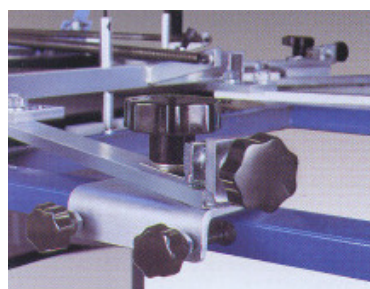

DERI TEXTILSCREENKARUSELL

DERI 6/6 Färgs Textiltryckkarusell med sidofästen för screenramar.

DERI 6/6 har en robust konstruktion och stabilitet som borgar för en hög noggrannhet vid passtryck. Tryckstation med fjäderupphängd ramhållardel, väl balanserad för bekväm hantering vid tryckning. Levereras med 6 st paletter format 32 x 60 cm samt 6 st paletter i format 40 x 65 cm. DERI finns att tillgå i 4, 6 och 8 färgs utföranden

Teknisk specifikation – ST-72H	
Max Antal Tryckstationer	6
Antal Paletter	6
Max Tryckformat	440 x 640 mm
Max Ramformat	600 x 800 mm
Diameter På Maskinen	2300 – 2800 mm
Höjd	1100 mm
Vikt	Ca 140 kg